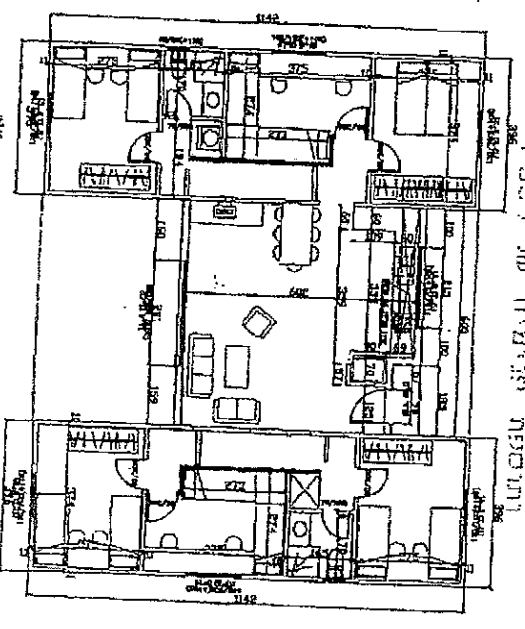

דגם דגם רגיל
 יחידת מגורים 90 מ"ר לפחות

התשריט מהווה דוגמא לתכנית מבנה יביל ונועד לצורך המחשה בלבד.
 אין בתשריטים התחייבות כלשהי מצד המזמינה באשר למצבם התכנוני של המבנים, ו/או לגודלם
 וכדומה.

דגם E
יחידת מגורים 110 מ"ר

התשריט מהווה דוגמא לתכנית מבנה יביל ונועד לצורך המחשה בלבד.
אין בתשריטים התחייבות כלשהי מצד המזמינה באשר למצבם התכנוני של המבנים, ו/או לגודלם
וכדומה.

התשריט מחרוזת דוגמא לתכנית מבנה יביל ונועד לצורך המחשה בלבד.
 אין בתשריטים התחייבות כלשהי מצד המערכת באשר למצבם התכנוני של המבנים, ואין לגודלם
 (כדומה).

תכנית מבנה יביל
 תשריט מחרוזת דוגמא
 לצורך המחשה בלבד

תכנית מבנה יביל
 תשריט מחרוזת דוגמא
 לצורך המחשה בלבד