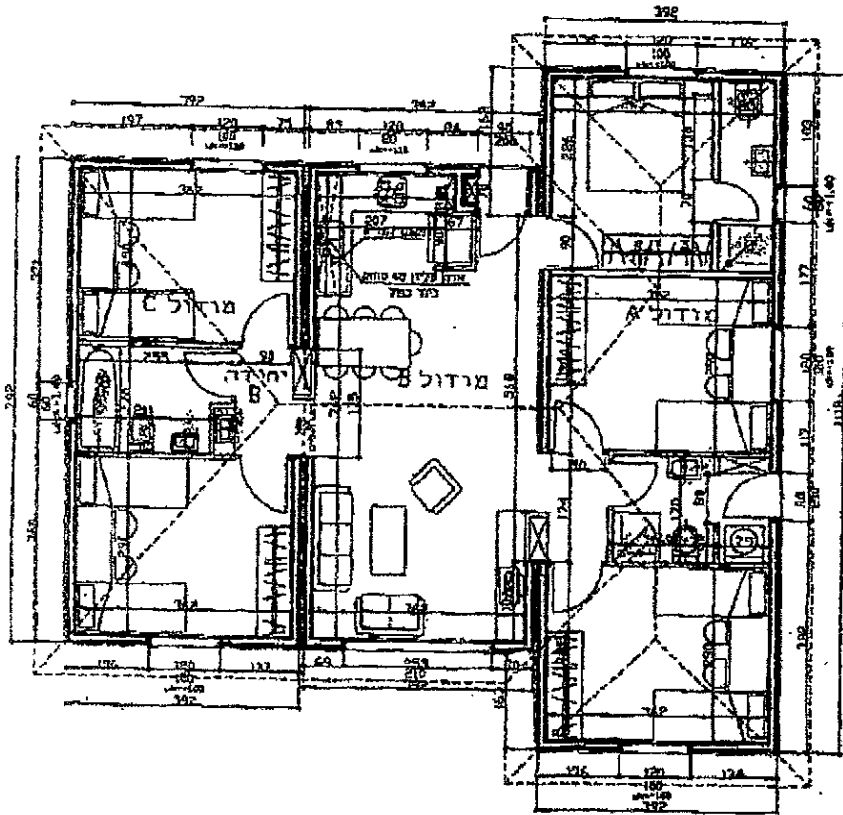

דגם דגם רגיל
 יחידת מגורים 90 מ"ר לפחות

התשריט מהווה דוגמא לתכנית מבנה יביל ונועד לצורך המחשה בלבד.
 אין בתשריטים התחייבות כלשהי מצד המזמינה באשר למצבם התכנוני של המבנים, ו/או לגודלם
 וכדומה.

דגם E
יחידת מגורים 110 מ"ר

התשריט מהווה דוגמא לתכנית מבנה יביל ונועד לצורך המחשה בלבד.
אין בתשריטים התחייבות כלשהי מצד המזמינה באשר למצבם התכנוני של המבנים, ו/או לגודלם
וכדומה.

התשריט מחרוזת דוגמא לתכנית מבנה יביל ונועד לצורך המחשה בלבד.
 אין בתשריטים התחייבות כלשהי מצד המערכת באשר למצבם התכנוני של המבנים, ואין לגודלם
 (כדומה).

תכנית מבנה יביל
 תשריט מחרוזת דוגמא
 לצורך המחשה בלבד

תכנית מבנה יביל
 תשריט מחרוזת דוגמא
 לצורך המחשה בלבד