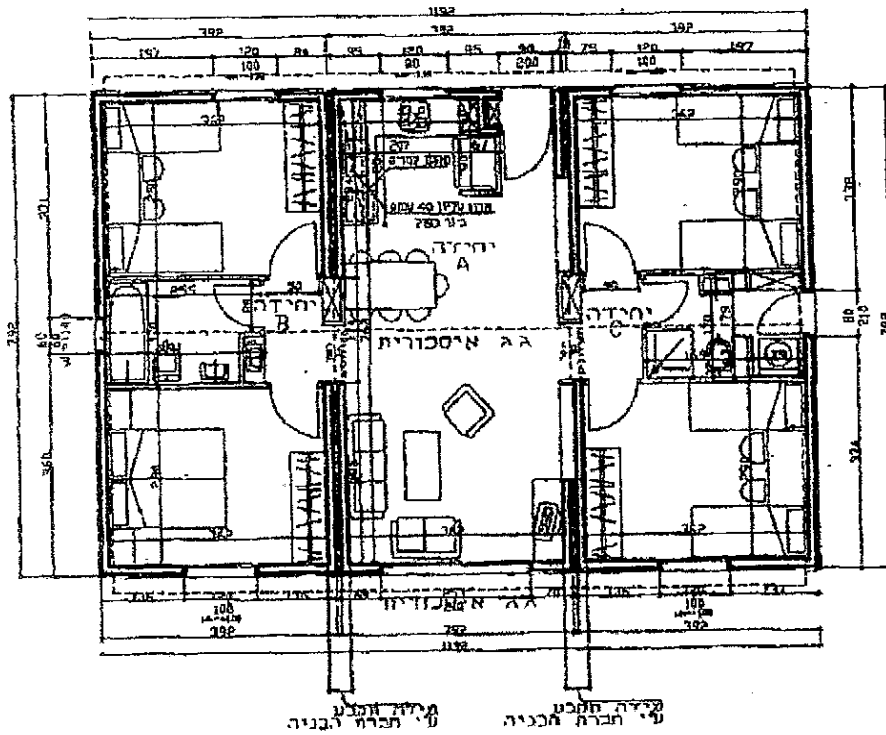

דגם דגם רגיל
 יחידת מגורים 90 מ"ר לפחות

התשריט מהווה דוגמא לתכנית מבנה יביל ונועד לצורך המחשה בלבד.
 אין בתשריטים התחייבות כלשהי מצד המזמינה באשר למצבם התכנוני של המבנים, ו/או לגודלם
 וכדומה.

דגם E
יחידת מגורים 110 מ"ר

התשריט מהווה דוגמא לתכנית מבנה יביל ונועד לצורך המחשה בלבד.
אין בתשריטים התחייבות כלשהי מצד המזמינה באשר למצבם התכנוני של המבנים, ו/או לגודלם
וכדומה.

התשריט מחרוזת דוגמא לתכנית מבנה יביל ונועד לצורך המחשה בלבד.
 אין בתשריטים התחייבות כלשהי מצד המערכת באשר למצבם התכנוני של המבנים, ואין לגודלם
 (כדומה).

תכנית מבנה יביל
 תשריט מחרוזת דוגמא
 לצורך המחשה בלבד

תכנית מבנה יביל
 תשריט מחרוזת דוגמא
 לצורך המחשה בלבד